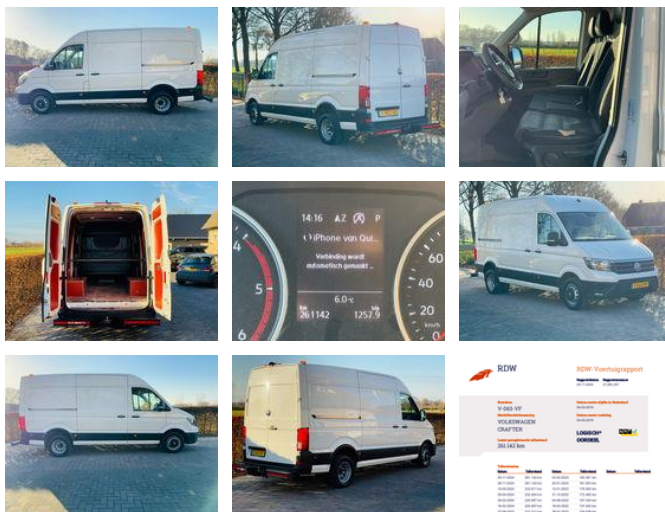

Volkswagen Crafter 50 2.0 TDI AIRCO Highline

Algemene kenmerken

Merk	Volkswagen
Model	Crafter
Subcategorie	Gesloten bestelwagen
Kentekenplaat	V-063-VF
Tellerstand	261.142km
Bouwjaar	2019
Datum eerste registratie	04-03-2019
Kleur	white
Conditie	Gebruikt
Brandstof	Diesel
Emissieklasse	Euro 6
Referentie	V-063-VF

RDW **RDW Voortraagrapport**

Voortraagrapport

Model: **V-063-VF**
Type: **VOLKWAGEN CRAFTER**
Tellerstand: **261.142 km**

Model	Max. vermogen	Max. toerental	Max. snelheid	Max. brandstofverbruik
V-063-VF	110 kW (150 PS)	3200 1/min	170 km/h	6,5 l/100 km

Eigenschappen

Ledig gewicht	2.415kg
Laadvermogen	1.250kg
Max. gewicht	3.500kg
Aantal deuren	5
Cilinder inhoud	1.968cc

Volkswagen Crafter 50 2.0 TDI AIRCO Highline

Technische specificaties

Aantal assen	2
Asconfiguratie	4x2
Transmissie	Automaat
Vermogen	177hp