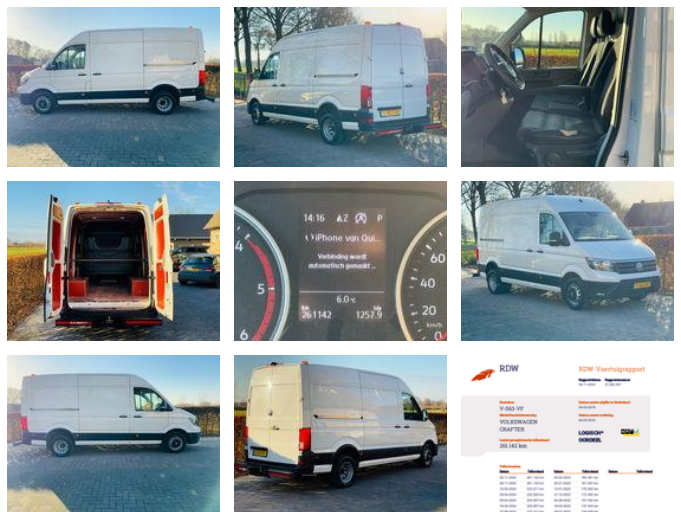

Volkswagen Crafter 50 2.0 TDI AIRCO Highline

Caractéristiques générales

Marque	Volkswagen
Mannequin	Crafter
Sous-catégorie	Fermé
Plaque d'immatriculation	V-063-VF
Relevé du compteur kilométrique	261.142km
Année de construction	2019
Date de première inscription	04-03-2019
Couleur	white
Condition	Utilisé
Carburant	Diesel
Classe d'émission	Euro 6
Référence	V-063-VF