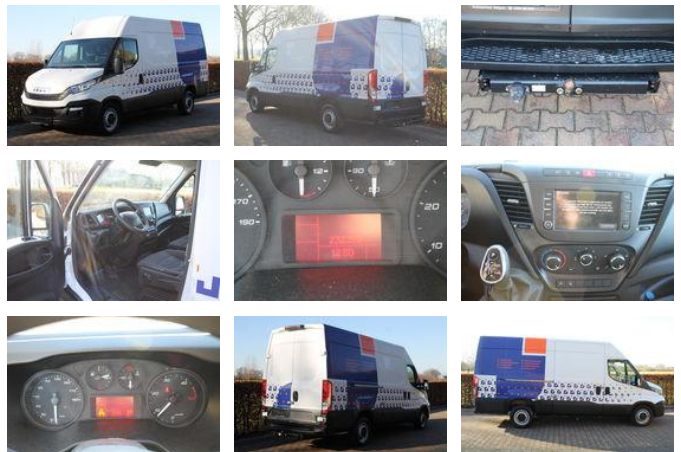

Iveco Daily 35S16V 2.3 HOOG LANG AUTOMAAT

Allgemeine Merkmale

Marke	Iveco
Model	Daily
Unterkategorie	Kastenwagen
Nummernschild	V-973-BT
Kilometerstand	232.359km
Baujahr	2017
Datum der Erstzulassung	17-01-2017
Farbe	Weiß
Zustand	Gebraucht
Kraftstoff	Diesel
Emissionsklasse	Euro 6
Referenz	V-973-BT

Eigenschaften

Leergewicht	2.231kg
Tragfähigkeit	1.243kg
GWV	3.500kg
Anzahl der Türen	5
Zylinderinhalt	2.287cc

Iveco Daily 35S16V 2.3 HOOG LANG AUTOMAAT

Technische Spezifikationen

Anzahl der Achsen	2
Achsenkonfiguration	4x2
Übertragung	Vollautomatik
Motorleistung	155hp

Beschreibung

= Weitere Optionen und Zubehör = - Anhängerkupplung - Antriebsschlupfregelung - Beheizte Außenspiegel - Elektrische Fensterheber vorn - Elektrisch verstellbare Außenspiegel - Elektronische Bremskraftverteilung - Fahrerairbag - Fernbediente Zentralverriegelung - Getöntes Glas - Gurtstraffer - Hill-hold control - Kopfstützen hinten - Seitenschiebetür rechts - Servolenkung - Startunterbrecher - Thermoglas - Verstellbares Lenkrad - Zwischenabtrennung - Zwischenwand ohne Fenster = Weitere Informationen = Länge/Höhe: L2H2 = Firmeninformationen = WWW.HVANDEBUNTE.COM PRIJS EXCLUSIEF B.T.W (NETTO PRIJS)